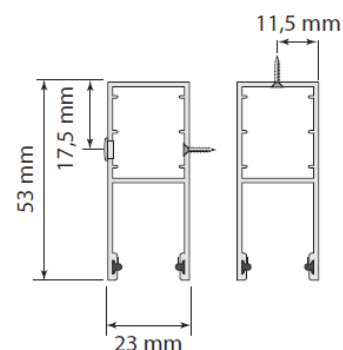

Besök vår hemsida www.jarisafe.se för mer information.

Teknisk data

Håldimension	-
Vikt galler matta	4,5 kg /kvm
Max totalbredd	6 000 mm
Max totalhöjd	3 000 mm
Profilhöjd	42 mm
Styrskena	53 mm
Kassettstorlek mm	165/230

Montageinstruktioner och Måttangivelser

Kassettstorlek	Totalhöjd
165 mm	1 600 mm
230 mm	3 000 mm

Styrskena 53 mm

1. Galler på vägg

Styrskenor och konsoler placeras utanpå vägg, vilket medger mesta möjliga utrymme vid passage, då maximal dagöppning erhålles.

2. Galler i nisch

Den totala dagöppningen blir något mindre vid nischmonterat galler.

Bestämning av höjdmått

- A. Dagöppningshöjd
- B. Totalhöjd=tillverkningsmått
- C. Kassettstorlek/höjd
- D. Rek mått 40 mm