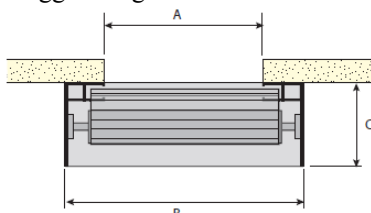

Väggmontage