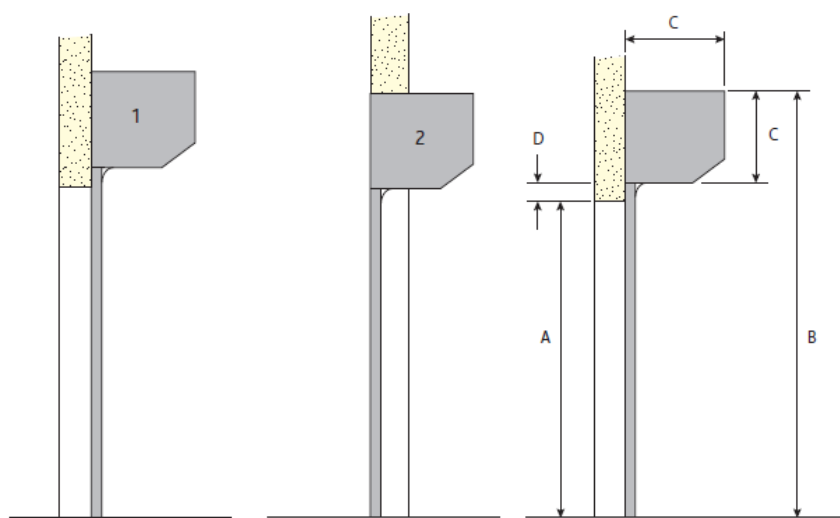

Besök vår hemsida www.jarisafe.se för mer information.

Teknisk data

Håldimension	-
Vikt galler matta	4,5 kg /kvm
Max totalbredd	6 000 mm
Max totalhöjd	3 000 mm
Profilhöjd	42 mm
Styrskena	53 mm
Kassettstorlek mm	165/230

Montageinstruktioner och Måttangivelser

Kassettstorlek	Totalhöjd
165 mm	1 600 mm
230 mm	3 000 mm

Styrskena 53 mm

1. Galler på vägg

Styrskenor och konsoler placeras utanpå vägg, vilket medger mesta möjliga utrymme vid passage, då maximal dagöppning erhålles.