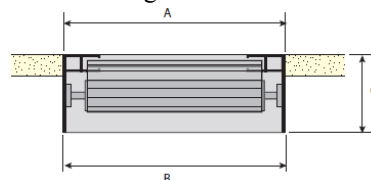

Montageinstruktioner och Måttangivelser

Kassettstorlek	Totalhöjd
165 mm	1 600 mm
230 mm	3 000 mm

Styrskena 53 mm

1. Galler på vägg

Styrskenor och konsoler placeras utanpå vägg, vilket medger mesta möjliga utrymme vid passage, då maximal dagöppning erhålles.

2. Galler i nisch

Den totala dagöppningen blir något mindre vid nischmonterat galler.

Bestämning av höjdmått

- A. Dagöppningshöjd
- B. Totalhöjd=tillverkningsmått
- C. Kassettstorlek/höjd
- D. Rek mått 40 mm

Väggmontage

Nischmontage

A) Dagöppning. B) Yttermått. C) Kassettstorlek

Exempel på portomfattning